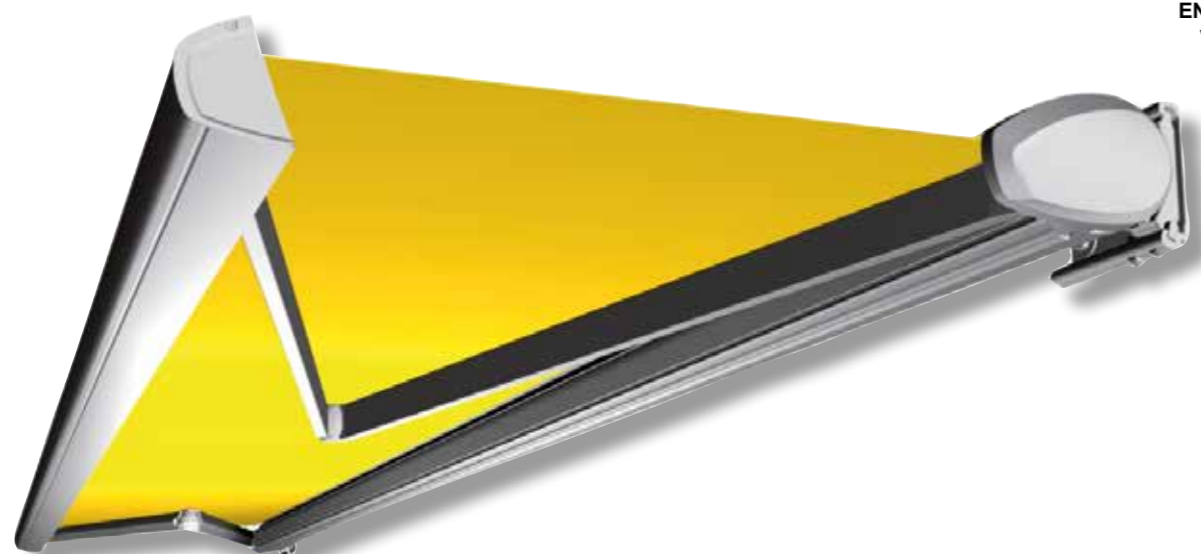

DIE SCHLANKE BALKONMARKISE

In 3 verschiedenen Ausführungen erhältlich

- SunLine **BASIC**
max Breite 500 cm x Ausfall 300 cm
- SunLine **PRO**
max Breite 550 cm x Ausfall 300 cm
inkl. Tuchwellenabdeckschale (innen)
- SunLine **LED PRO**
max Breite 550 cm x Ausfall 300 cm
inkl. Tuchwellenabdeckschale (innen)
integriertes LED Lichtprofil an
Kassettenunterseite - FUNK io
- Die perfekte Lösung für Balkone, Loggia und kleinere Terrassen
- modernstes Design in Minimal-Abmessung
- Gehäuse aus stranggepresstem Aluminium
- Gelenkarm mit bis zu 70.000 Bewegungsabläufen durch 4-fach Seil im Multiflex-Kraftband und 2-fach Federzug
- Endkappe aus Alu-Druckguss mit einfacher Wechselmöglichkeit über Magnete,
- nur zwei Universalkonsolen (Wand/Decke) außen an Schwenkeinheit - Neigungseinstellung von 5-50° -
- einfache Instandsetzung durch von oben entnehmbare Tuchwelle
- Ohne Volant

ZUBEHÖR & EXTRAS

SUNLINE BASIC / PRO / PRO LED

ANLAGENFARBEN:

- Standard:
 - RAL 9006, silber
 - RAL 8022, braun
 - RAL 9010, weiß
 - DB 703 Feinstruktur
 - RAL 7016, anthrazitgrau, matt
- Mehrpreis:
 - RAL-Sonderfarben
 - DB 701-704 glatt
 - Struktur- oder Mattbeschichtung bei RAL-Farben / DB 701-704
- auf Anfrage:
 - Metallic- und Perlfarben sowie explizite Farbnummern, siehe technische Hinweise

STOFFE:

- Standard:
 - Spinddüsengefärbtes Acryl (ca. 290g/m²)
 - Mit TENARA-Garn vernäht (farblos)
 - Cleangard imprägniert, wasserabweisend und farbecht
- Mehrpreis:
 - Geklebte Tücher
 - Selbstreinigend & erhöht wasserfest Orchestra MAX (ca. 320 g/m²)
 - Designerstoffe (ca. 330 - 360g/m²)