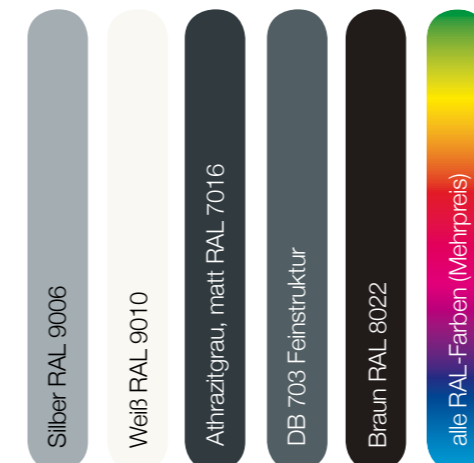

SUNLINE BASIC & PRO KASSETTENMARKISE

Durch ihr modernes Design in minimal Abmesung ist diese Markise die perfekte Lösung für alle Balkone, Loggien und Terrassen. Lassen Sie sich von ihrer Vielseitigkeit überzeugen, durch das integrierbare LED-Profil bringt sie Ihre Terrasse zu Strahlen. Sie werden Ihr Schattenplätzchen lieben trotz Sonnensucht.

SONNENSUCHT

GESTELLFARBEN

EXTRAS

MABE

Einzelanlage: 550
Doppelanlage: -

Ausfall: 150-300

MONTAGEARTEN

Wandmontage