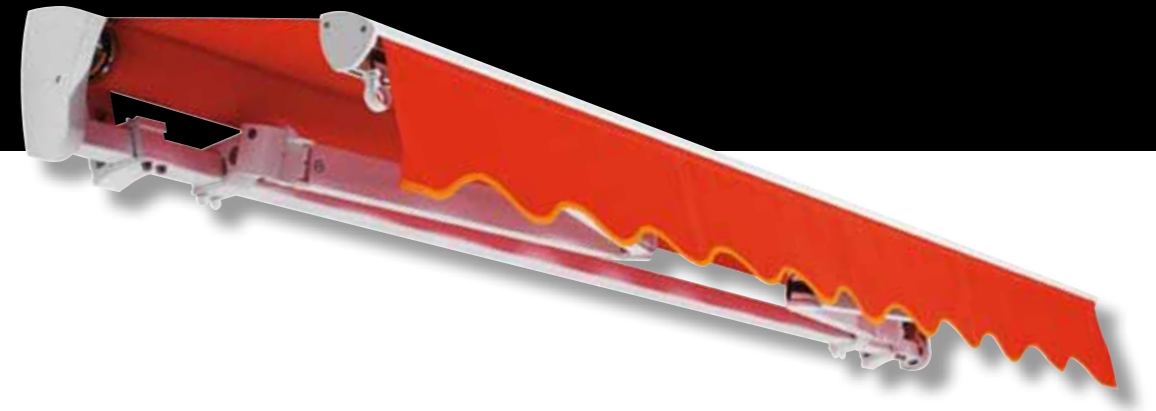

ZEUS GELENKARM MARKISE

Diese klassische offene Gelenkarmmarkise ist Ihr perfekter Partner für große Größen. Sie lässt Sie auch nicht im Stich wenn es mal eng wird, durch gekreuzte Arme ermöglicht diese Markise mehr Ausfall als Breite und ist somit eine optimale Nischenlösung. Die Zeus ist der perfekte Begleiter für Ihre Sonnenpause.

SONNENPAUSE

GESTELLFARBEN

EXTRAS

MABE

Einzelanlage: 700
Doppelanlage: 1300

Ausfall: 150-400

MONTAGEARTEN

Wandmontage